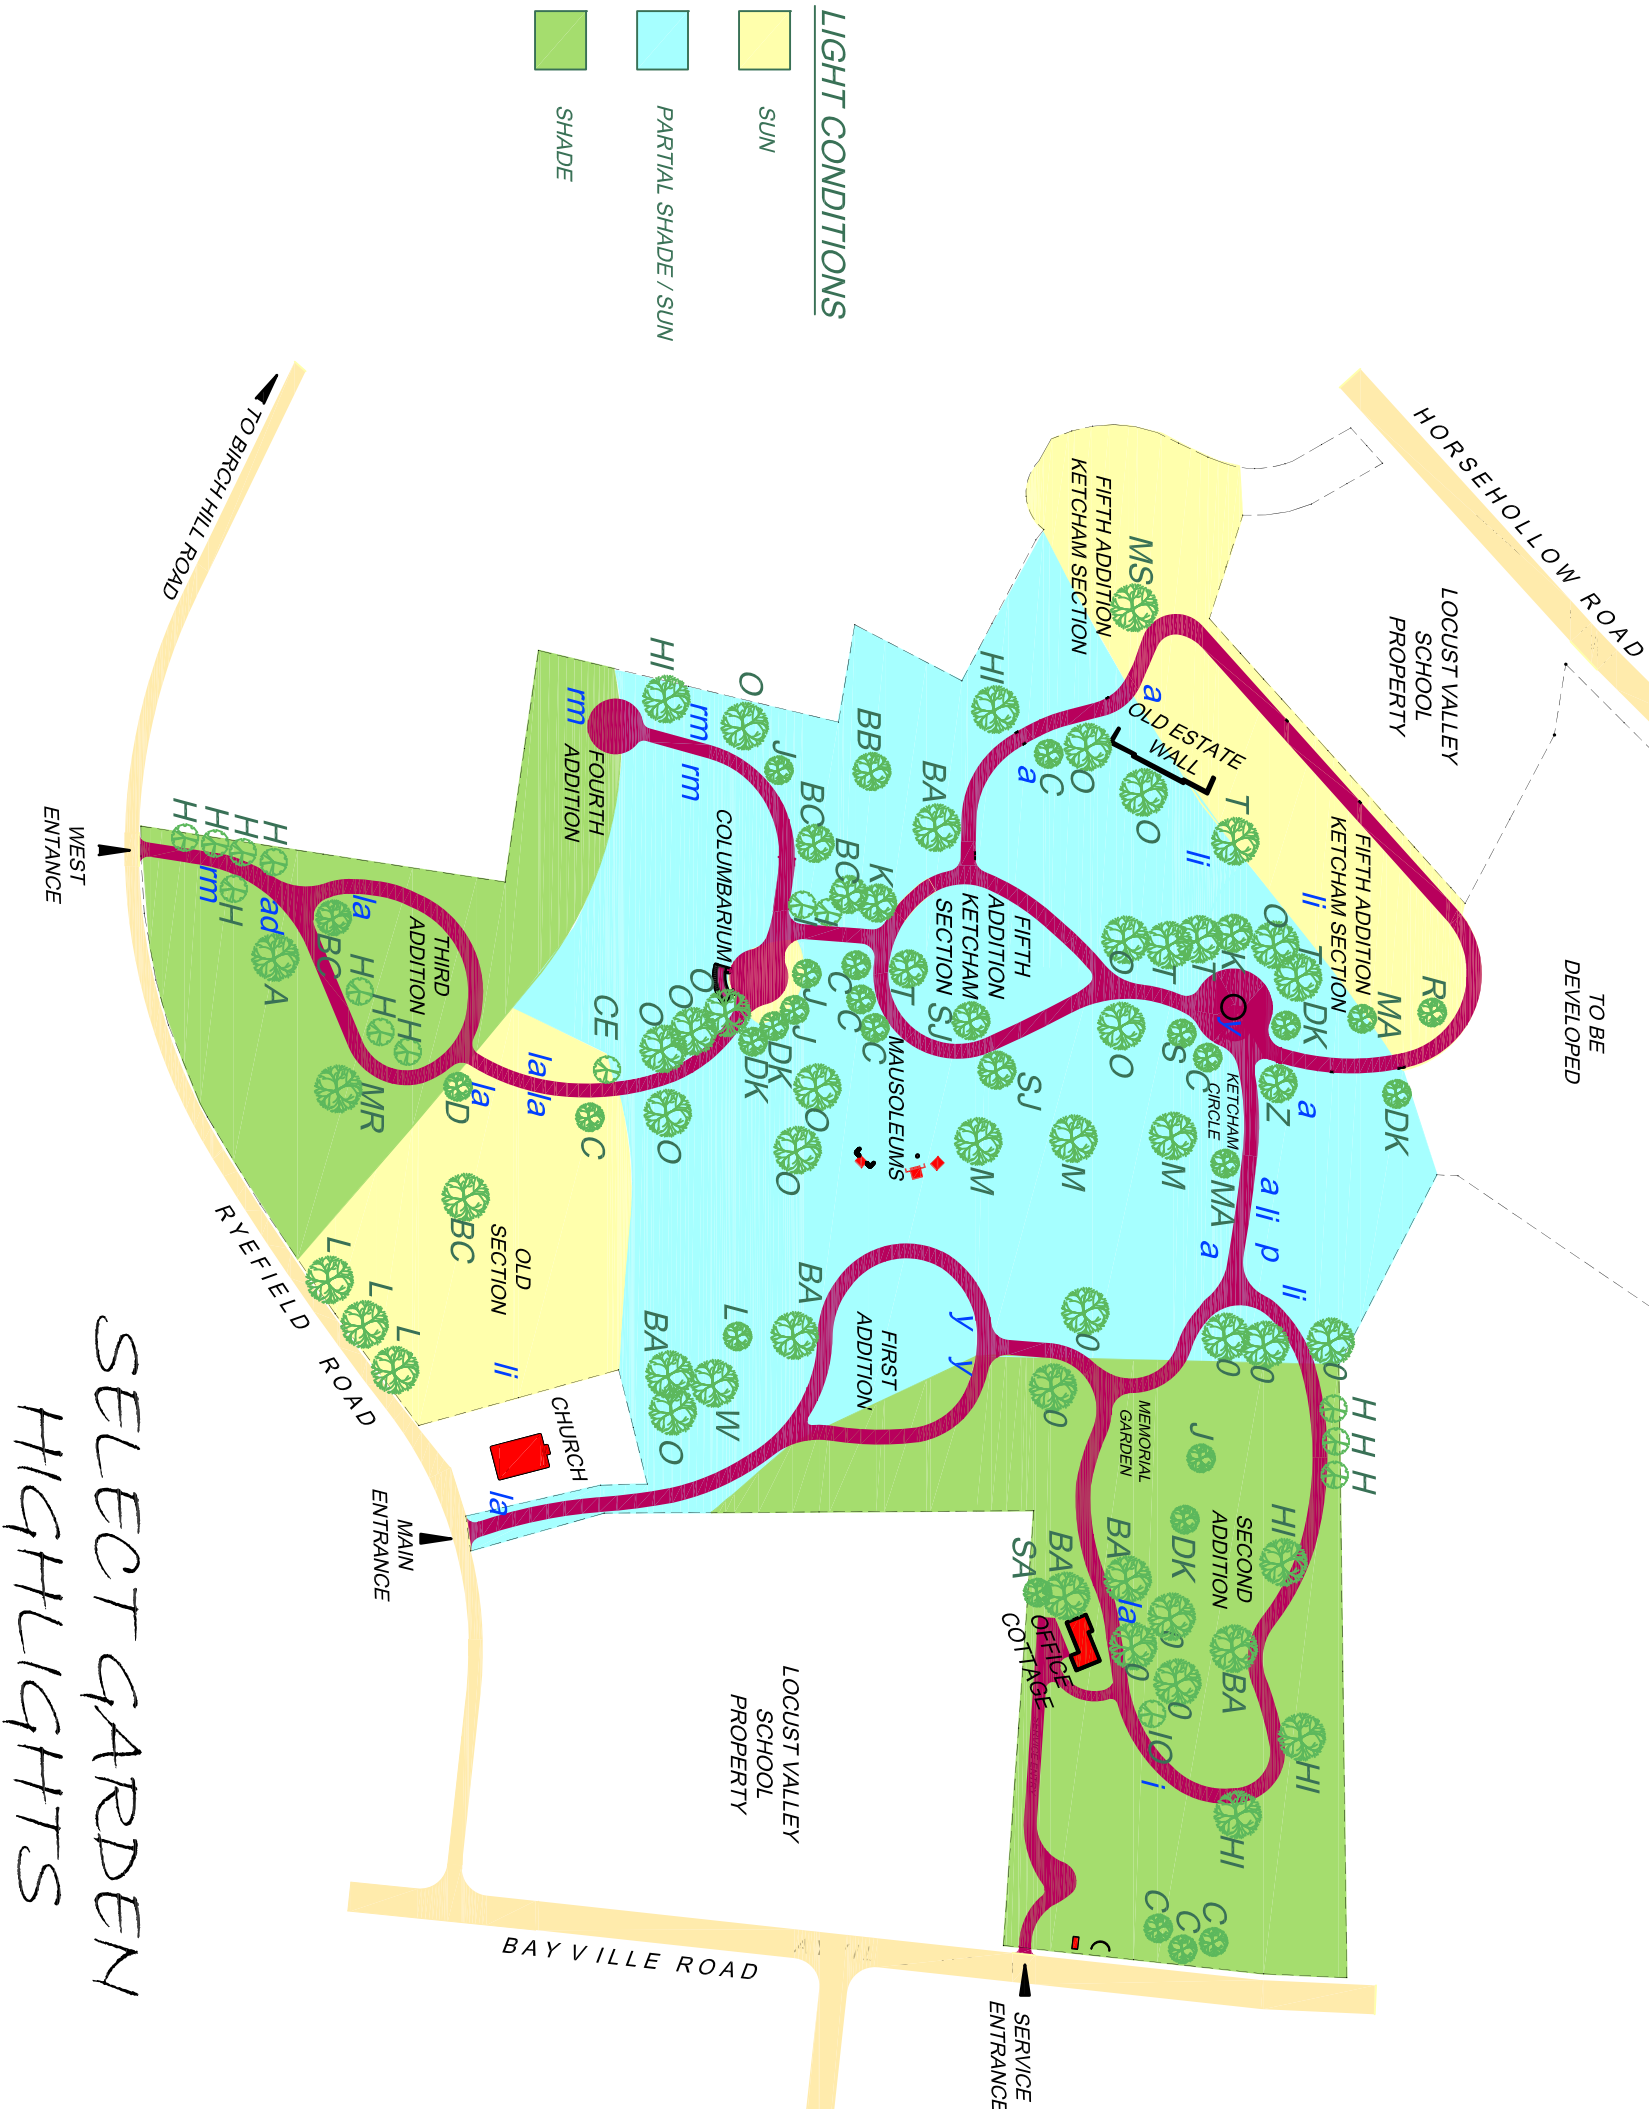

LOCUST VALLEY CEMETERY

RYEFIELD ROAD
LOCUST VALLEY, NEW YORK

SELECT GARDEN HIGHLIGHTS

TREE INDEX

- A. Ash *
- BA. BEECH - AMERICAN*
- BC. BEECH - COPPER
- BB. BLACK BIRCH*
- CE. CEDAR *
- D. DOGWOOD FLORIDA *
- DK. KOUSSA DOGWOOD
- H. HEMLOCK *
- HI. HICKORY *
- I. ILEX - HOLLY
- IO. ILEX OPACA- AMERICAN HOLLY *
- J. JAPANESE MAPLE
- K. KATSURA
- L. LOCUST - BLACK *
- M. MAPLE
- MR. MAPLE-RED*
- MS. MAPLE- SILVER*
- MA. MAGNOLIA
- O. OAK *
- R. REDBUD*
- S. STYRAX
- SJ. SOPHORA JAPONICA
- T. TULIP *
- W. WALNUT *
- Z. ZELKOVA

*INDIGENOUS TO THE NORTHEAST

PLANT INDEX

- a. AZALEA
- ad. AZALEA DECIDUOUS *
- la. MOUNTAIN LAUREL *
- i. ILEX GLABRA *
- li. LILAC
- p. PIERIS (ANDROMEDA)
- r. RHODODENDRON
- mm. RHODODENDRON MAXIMUM *
- y. YEW

*INDIGENOUS TO THE NORTHEAST

COTTAGE ARCHITECT : BRADLEY DELEHANTY
LANDSCAPE ARCHITECTS :

1929 : OLMSTED BROTHERS - SECOND SECTION
1968 - PRESENT : INNOCENTI & WEBEL

SCALE: 1"=100'